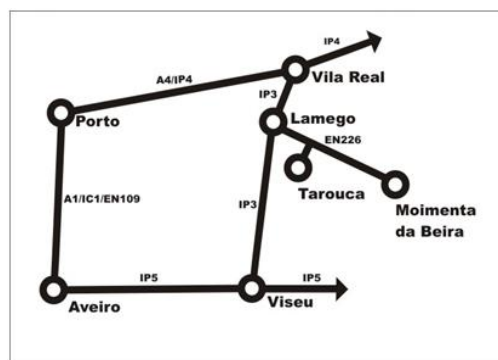

PRIMEIRA REVISÃO PLANO DIRETOR MUNICIPAL

TAROUCA

RELATÓRIO 5

COMPROMISSOS URBANÍSTICOS

setembro 2017

Esta página foi deixada em branco propositadamente

ESTRUTURA E CONTEÚDO DO RELATÓRIO

- 1_ ENQUADRAMENTO, PP2
- 2_ COMPROMISSOS URBANÍSTICOS, PP2
- 3_ INDICAÇÃO DE LICENÇAS EMITIDAS, PP3
- 4_ INFORMAÇÕES PRÉVIAS, PP3